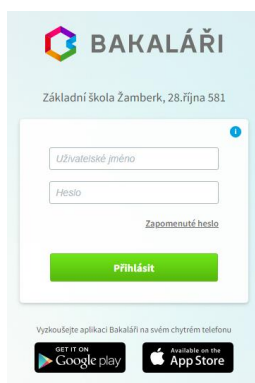

# Bakaláři- postup přihlášení

1) Přihlášení do webové aplikace: na stránkách školy [www.zs28rijna-zamberk.cz](http://www.zs28rijna-zamberk.cz) přes

odkaz (tlačítko)  na úvodní stránce.

2) V přihlašovací okně zadat login (přihlašovací jméno) a heslo. Potvrdit tlačítkem přihlásit.

3) Po přihlášení se zobrazí prostředí profilu žáka s hlavní nabídkou.

Mezi nejdůležitější funkce webové aplikace, které máte možnost využívat, patří:

- Menu výuka
  - Rozvrh
  - Domácí úkoly
- Komens
  - Poslat zprávy
  - Přijímat zprávy
- Plán akcí
- Klasifikace
- Zadávání a změny v osobních údajích